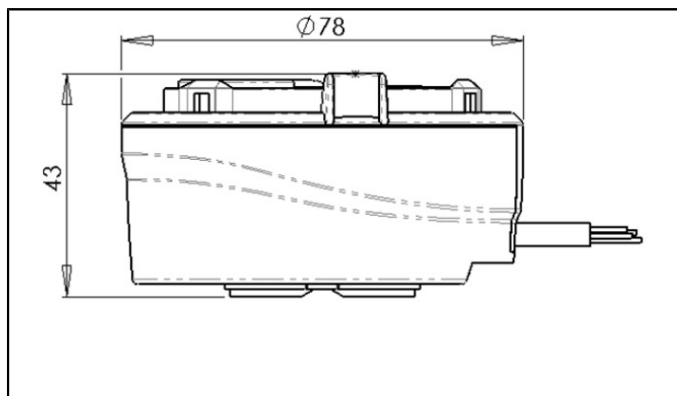

IZAR BE PULSE

IMPULZUS JELTOVÁBBÍTÓ ADAPTER

MÉRETEK

IZAR BE PULSE

Hossz	mm 78
Magasság	mm 43