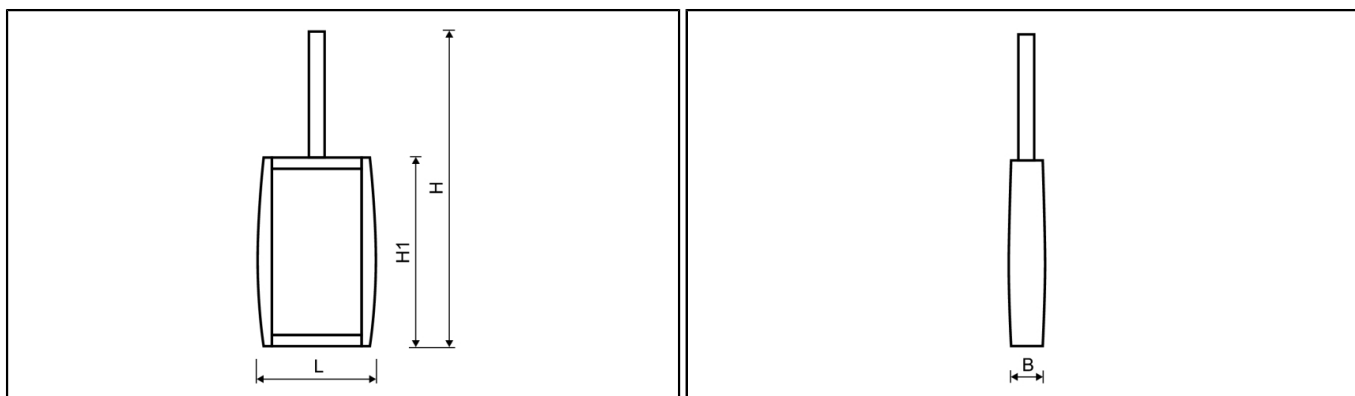

TÁROLÁSI FELTÉTELEK

BLUETOOTH RECEIVER	
Üzemi hőmérséklet	°C 0 ... 60
Tárolási hőmérséklet	°C -20 ... 60
Páratartalom	% 10 ... 70
Védettség	IP 54

MÉRETEK

BLUETOOTH RECEIVER			
Hossz	L	mm	96
Szélesség	B	mm	29
Magasság	H	mm	250
Magasság	H1	mm	155